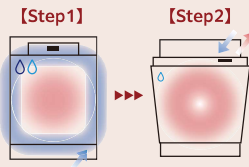

||| ミーレ食器洗い乾燥機の魅力 |||

フロントオープンならではの大容量と 4方向水流による高い洗浄力

W60cmで約12人分の大容量はフロントオープンならではの。効率的な交互噴射で洗浄する「3段スプレーアーム」は4方向の水流を生み出し、食器の汚れを徹底洗浄します。

長期使用を想定した厳格な 耐久テストをクリア

ミーレは開発工程において、平均的な世帯による20年間の使用をシミュレーションした5,600サイクル(週5、6回×年間50週)におよぶ厳格な耐久テストを実施しています。

2ステップの乾燥行程で食器を傷めにくい 「AutoOpen乾燥」※ZZG5434SCICLSTを除く

【Step1】送風ファンで庫内まわりを冷却することで、庫内の蒸気は洗浄後の温度差で水となり、排出されます。

【Step2】乾燥の最後に本体のドアが自動的に少し開き、食器と庫内の乾燥を促します。

----- “キレイ”のある暮らし応援キャンペーン2026 ----- 《対象商品》

W60cm		W45cm	
	10万円 オフ		5万円 オフ
ZZG7604CSCICLST		ZZG5214CSCICLST	
【定価】 ¥483,000		【定価】 ¥390,000	
↓		↓	
【キャンペーン価格】 ¥383,000		【キャンペーン価格】 ¥340,000	
-----		-----	
【収納容量】 約12人分・72点		【収納容量】 約12人分・72点	
-----		-----	
【運転コース】 12コース		【運転コース】 5コース	
-----		-----	
【主な機能】 3段スプレーアーム カトラリートレイ AutoOpen乾燥 日本語表示 洗剤自動投入 Wi-Fi接続		【主な機能】 3段スプレーアーム カトラリートレイ AutoOpen乾燥	
-----		-----	
		10万円 オフ	3万円 オフ
		ZZG5844SCICLST	ZZG5434SCICLST
		【定価】 ¥448,000	【定価】 ¥260,000
		↓	↓
		【キャンペーン価格】 ¥348,000	【キャンペーン価格】 ¥230,000
		-----	-----
		【収納容量】 約7人分・51点	【収納容量】 約7人分・51点
		-----	-----
		【運転コース】 13コース	【運転コース】 5コース
		-----	-----
		【主な機能】 3段スプレーアーム カトラリートレイ AutoOpen乾燥 日本語表示 Wi-Fi接続 庫内LED	【主な機能】 3段スプレーアーム カトラリートレイ